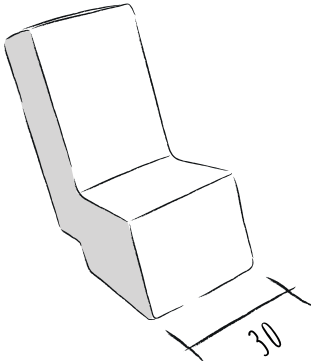

DATENBLATT

Lümmel

Der Lümmel besteht aus hochwertigem Polsterschaum, der aus Qualitäts-Kaltschaum hergestellt wird. Im Kern des Kaltschaumblocks ist ein stabiler und langlebiger Echtholzrahmen. An der Oberseite des Lümmels findet sich ein Halte-/Transportgriff.

Umgeben ist der Lümmel von einer Textilhülle, die an den Rückseiten mittels eines Klettbandes verschlossen ist.

Sitzhöhe: 33 cm
Sitztiefe: 26,5 cm
Sitzbreite: 30 cm
Höhe: 62,5 cm
Gesamttiefe: 77,5 cm

Gewicht: ca. 7 kg

Im Kern des Kaltschaumblocks ist ein stabiler und langlebiger Echtholzrahmen.

An der Oberseite des Lümmels findet sich ein Halte-/Transportgriff.

Umgeben ist der Laxxer von einer Textilhülle, die an den Rückseiten mittels eines Klettbandes verschlossen ist.

Sitzhöhe: 37 cm
Sitztiefe: 33 cm
Sitzbreite: 48 cm
Höhe: 71 cm
Gesamttiefe: 88,5 cm

Gewicht: ca. 13 kg

Grundgewebe: 100% PES
Nutzschicht: 100% PVC

Pflegehinweise für
Textilbezug: