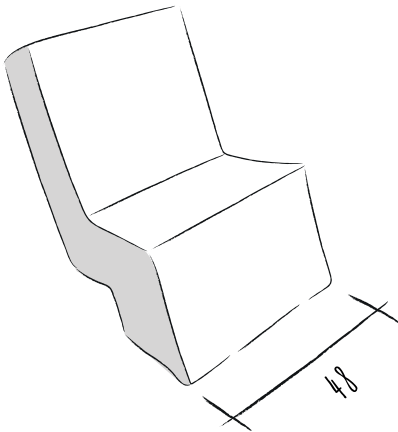

Laxxer

Laxxer und Lümmel haben beide die gleiche Grundform und unterscheiden sich nur in Größe und Gewicht. Der Laxxer besteht - wie der Lümmel - aus hochwertigem Polsterschaum, der aus Qualitäts-Kaltschaum hergestellt wird.

Im Kern des Kaltschaumblocks ist ein stabiler und langlebiger Echtholzrahmen.

An der Oberseite des Lümmels findet sich ein Halte-/Transportgriff.

Umgeben ist der Laxxer von einer Textilhülle, die an den Rückseiten mittels eines Klettbandes verschlossen ist.

Sitzhöhe: 37 cm
Sitztiefe: 33 cm
Sitzbreite: 48 cm
Höhe: 71 cm
Gesamttiefe: 88,5 cm

Gewicht: ca. 13 kg

Grundgewebe: 100% PES
Nutzschicht: 100% PVC

Pflegehinweise für
Textilbezug: