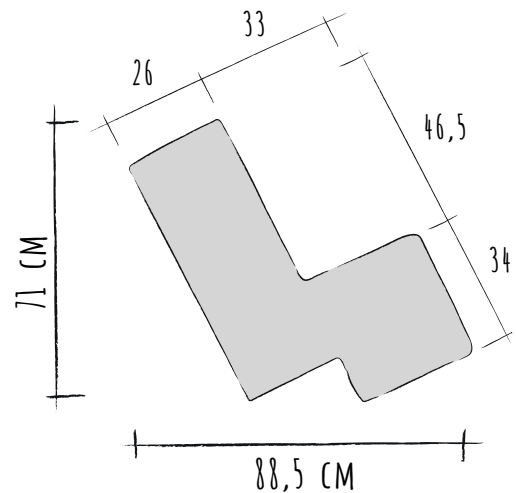

Laxxer

Laxxer und Lümmel haben beide die gleiche Grundform und unterscheiden sich nur in Größe und Gewicht. Der Laxxer besteht - wie der Lümmel - aus hochwertigem Polsterschaum, der aus Qualitäts-Kaltschaum hergestellt wird.

Im Kern des Kaltschaumblocks ist ein stabiler und langlebiger Echtholzrahmen.

An der Oberseite des Lümmels findet sich ein Halte-/Transportgriff.

Umgeben ist der Laxxer von einer Textilhülle, die an den Rückseiten mittels eines Klettbandes verschlossen ist.

Sitzhöhe: 37 cm
Sitztiefe: 33 cm
Sitzbreite: 48 cm
Höhe: 71 cm
Gesamttiefe: 88,5 cm

Gewicht: ca. 13 kg

Grundgewebe: 100% PES
Nutzschicht: 100% PVC

Pflegehinweise für
Textilbezug: