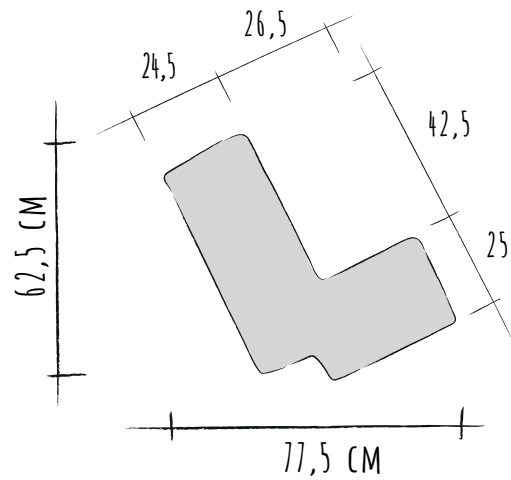

DATENBLATT

Lümmel

Der Lümmel besteht aus hochwertigem Polsterschaum, der aus Qualitäts-Kaltschaum hergestellt wird. Im Kern des Kaltschaumblocks ist ein stabiler und langlebiger Echtholzrahmen. An der Oberseite des Lümmels findet sich ein Halte-/Transportgriff.

Umgeben ist der Lümmel von einer Textilhülle, die an den Rückseiten mittels eines Klettbandes verschlossen ist.

Sitzhöhe: 33 cm
Sitztiefe: 26,5 cm
Sitzbreite: 30 cm
Höhe: 62,5 cm
Gesamttiefe: 77,5 cm

Gewicht: ca. 7 kg

Im Kern des Kaltschaumblocks ist ein stabiler und langlebiger Echtholzrahmen.

An der Oberseite des Lümmels findet sich ein Halte-/Transportgriff.

Umgeben ist der Laxxer von einer Textilhülle, die an den Rückseiten mittels eines Klettbandes verschlossen ist.

Sitzhöhe: 37 cm
Sitztiefe: 33 cm
Sitzbreite: 48 cm
Höhe: 71 cm
Gesamttiefe: 88,5 cm

Gewicht: ca. 13 kg

Grundgewebe: 100% PES
Nutzschicht: 100% PVC

Pflegehinweise für
Textilbezug: