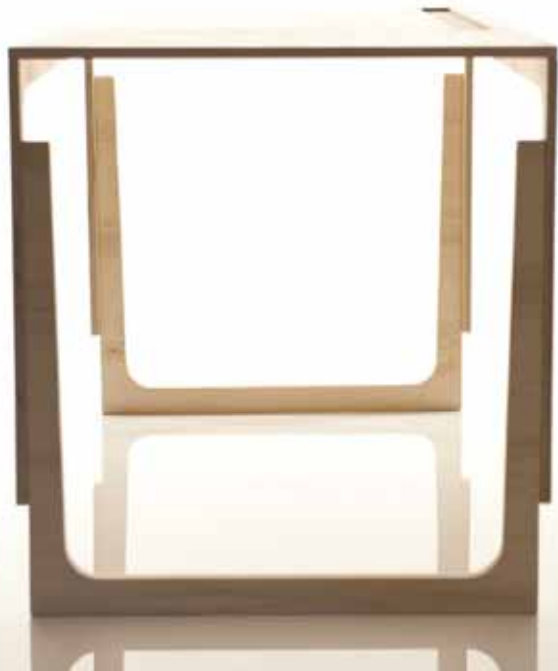

sibis sepp

art.nr 40270: filz grün; art.nr 41270: filz rot; art.nr 42270: filz grau. kinderstuhl
aus rohem, fein geschliffenem birkensperrholz für kinder von 2 bis 8 jahren. sitzfläche und rückenlehne bespannt mit hochwertigem filz in drei verschiedenfarbigen
ausführungen. maße: 36 x 52 x 30 (L/H/B). höhe sitzfläche: 33 cm.

40

33

sibis slawomir

art.nr 40273: filz grün; art.nr 41273: filz rot; art.nr 42273: filz grau. kinderstuhl

aus rohem, fein geschliffenem birkensperrholz für kinder von 6 bis 10 jahren. sitzfläche und rückenlehne bespannt mit hochwertigem filz in drei verschiedenfarbigen ausführungen. maße: 45 x 65 x 37 (L/H/B). höhe sitzfläche: 40 cm.

maße: 98 x 31 x 42 (L/H/B). höhe sitzfläche: 27 cm.

sibis afra

art.nr 40290: filz grün; art.nr 41290: filz rot;; art.nr 42290: filz grau. kindertisch aus rohem, feingeschliffenem birkensperrholz. tischplatte weiß gewachst für kinder von 2 bis 8 jahren. stiftablage mit hochwertiger filzeinlage in drei verschiedenfarbigen ausführungen. tisch demontierbar.
maße: 57 x 60 x 87 (L/H/B). höhe schreibfläche: 52 cm.

sibis vaclav

art.nr 40293: filz grün; art.nr 41293: filz rot; art.nr 42293: filz grau. dreifach höhenverstellbarer kindertisch aus rohem, feingeschliffenem birkenperrholz; tischplatte weiß gewachst, ab ca 6 jahren. tisch demontierbar, stiftablage mit hochwertiger filzeinlage in drei verschiedenfarbigen ausführungen. maße: 115 x 63 cm (L/B). höhen schreibfläche: 60, 66, 72 cm.